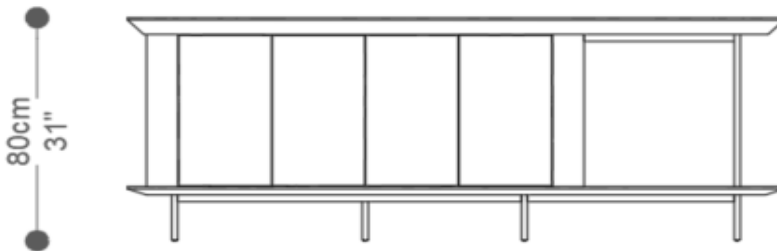

Buffet Estaca quatro portas