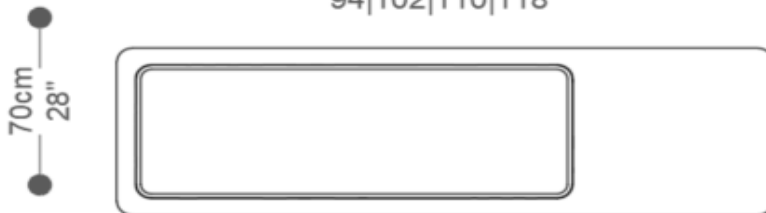

Buffet Estaca quatro portas